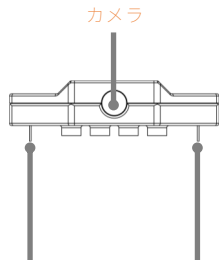

AIRWOOD

カメラ

取扱説明書

カメラモジュール

進行方向のマーク

カメラ

ツメ口

ツメ口

土台

使い方

FCに設置する
ツメ口をしっかりとめ込んで下さい。

QRコードをスキャンして、携帯アプリをダウンロードしてください。

電源をつけると、
カメラ上のLEDが点灯します。
WiFiを接続して下さい。
(Wi-Fiポイント: XDJUFO)
アプリの指示に従って下さい。

スペック

Sensor	CMOS	Lens	FOV:85°
	3MP		Shooting Range: 0.5 m to ∞
総重量	11g	解像度	1280*720
面積	48.5×48.5×10 mm	写真フォーマット	JPEG
最大通信可能距離	50m (Wi-Fi)	動画フォーマット	MP4