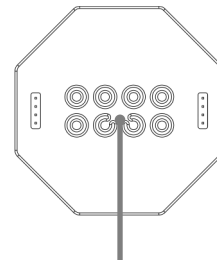

AIRWOOD

カメラ

取扱説明書

カメラモジュール

進行方向のマーク

カメラ

ツメ口

ツメ口

土台

使い方

FCに設置する
ツメ口をしっかりとめ込んで下さい。

QRコードをスキャンして、携帯アプリをダウンロードしてください。

電源をつけると、
カメラ上のLEDが点灯します。
WiFiを接続して下さい。
(Wi-Fiポイント: XDJUFO)
アプリの指示に従って下さい。

スペック

Sensor	CMOS	Lens	FOV:85°
	3MP		Shooting Range: 0.5 m to ∞
総重量	11g	解像度	1280*720
面積	48.5×48.5×10 mm	写真フォーマット	JPEG
最大通信可能距離	50m (Wi-Fi)	動画フォーマット	MP4