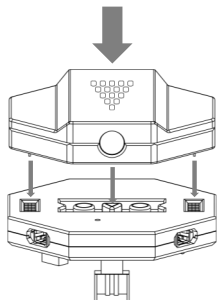

AIRWOOD

カメラ

取扱説明書

カメラモジュール

進行方向のマーク

カメラ

ツメ口

ツメ口

土台

使い方

FCに設置する
ツメ口をしっかりとめ込んで下さい。

QRコードをスキャンして、携帯アプリをダウンロードしてください。

電源をつけると、
カメラ上のLEDが点灯します。
WiFiを接続して下さい。
(Wi-Fiポイント: XDJUFO)
アプリの指示に従って下さい。

スペック

Sensor	CMOS	Lens	FOV:85°
	3MP		Shooting Range: 0.5 m to ∞
総重量	11g	解像度	1280*720
面積	48.5×48.5×10 mm	写真フォーマット	JPEG
最大通信可能距離	50m (Wi-Fi)	動画フォーマット	MP4